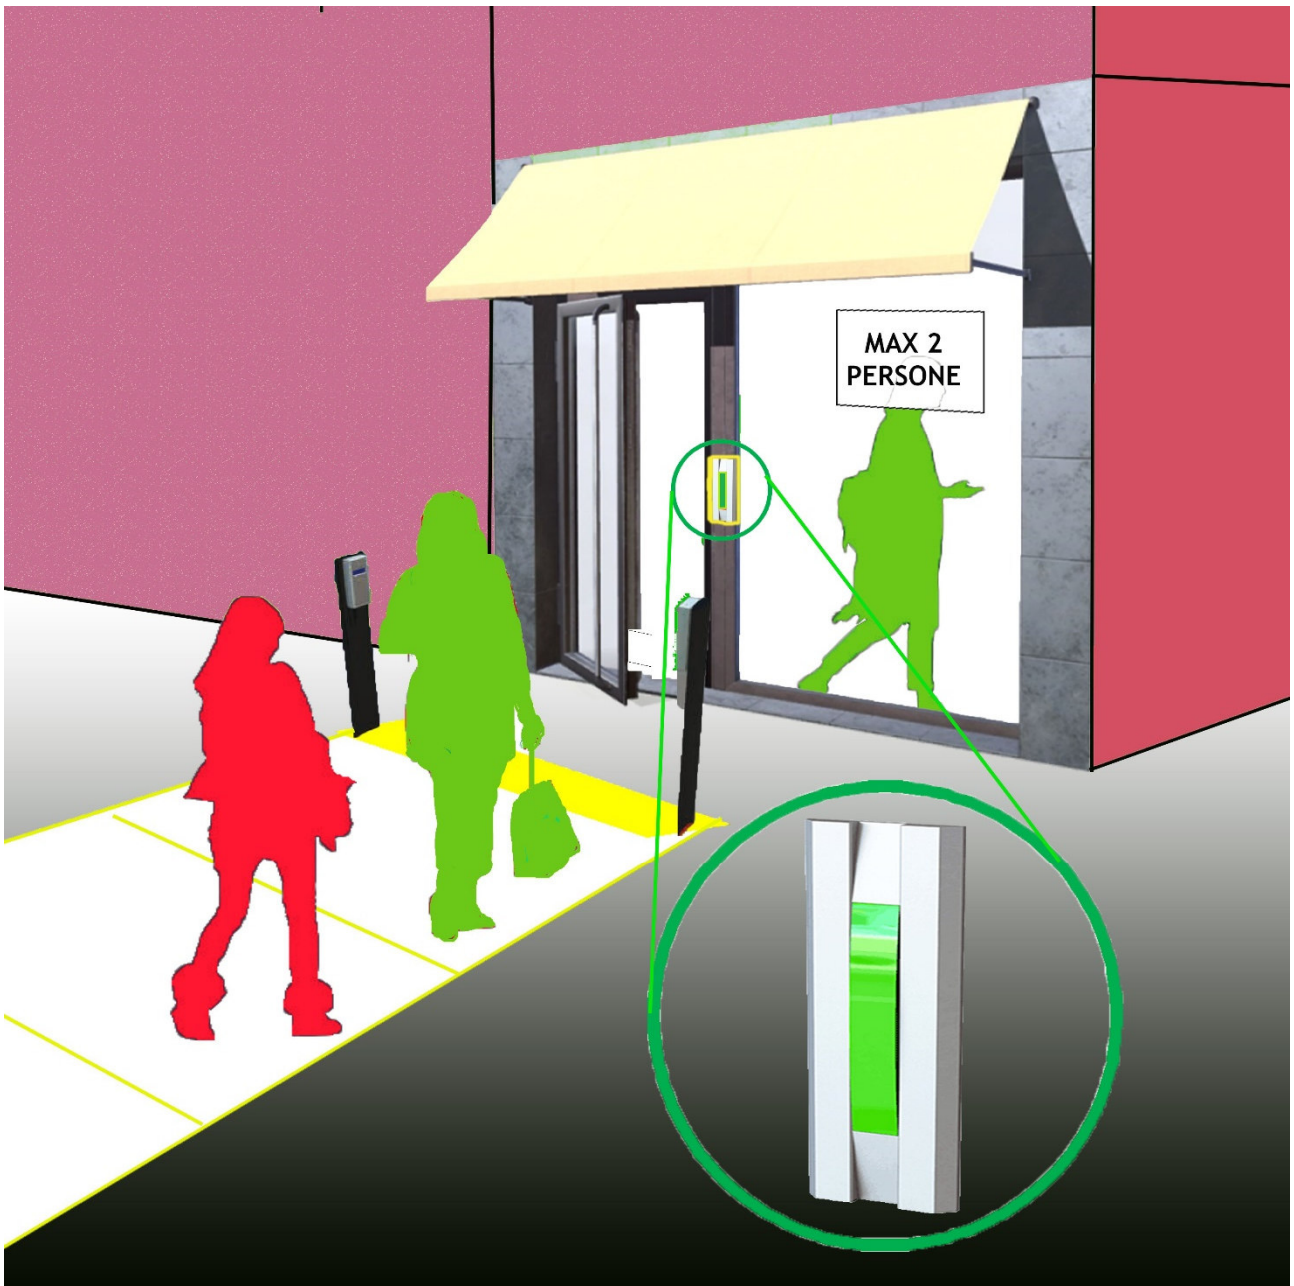

Verde (entro il limite stabilito)