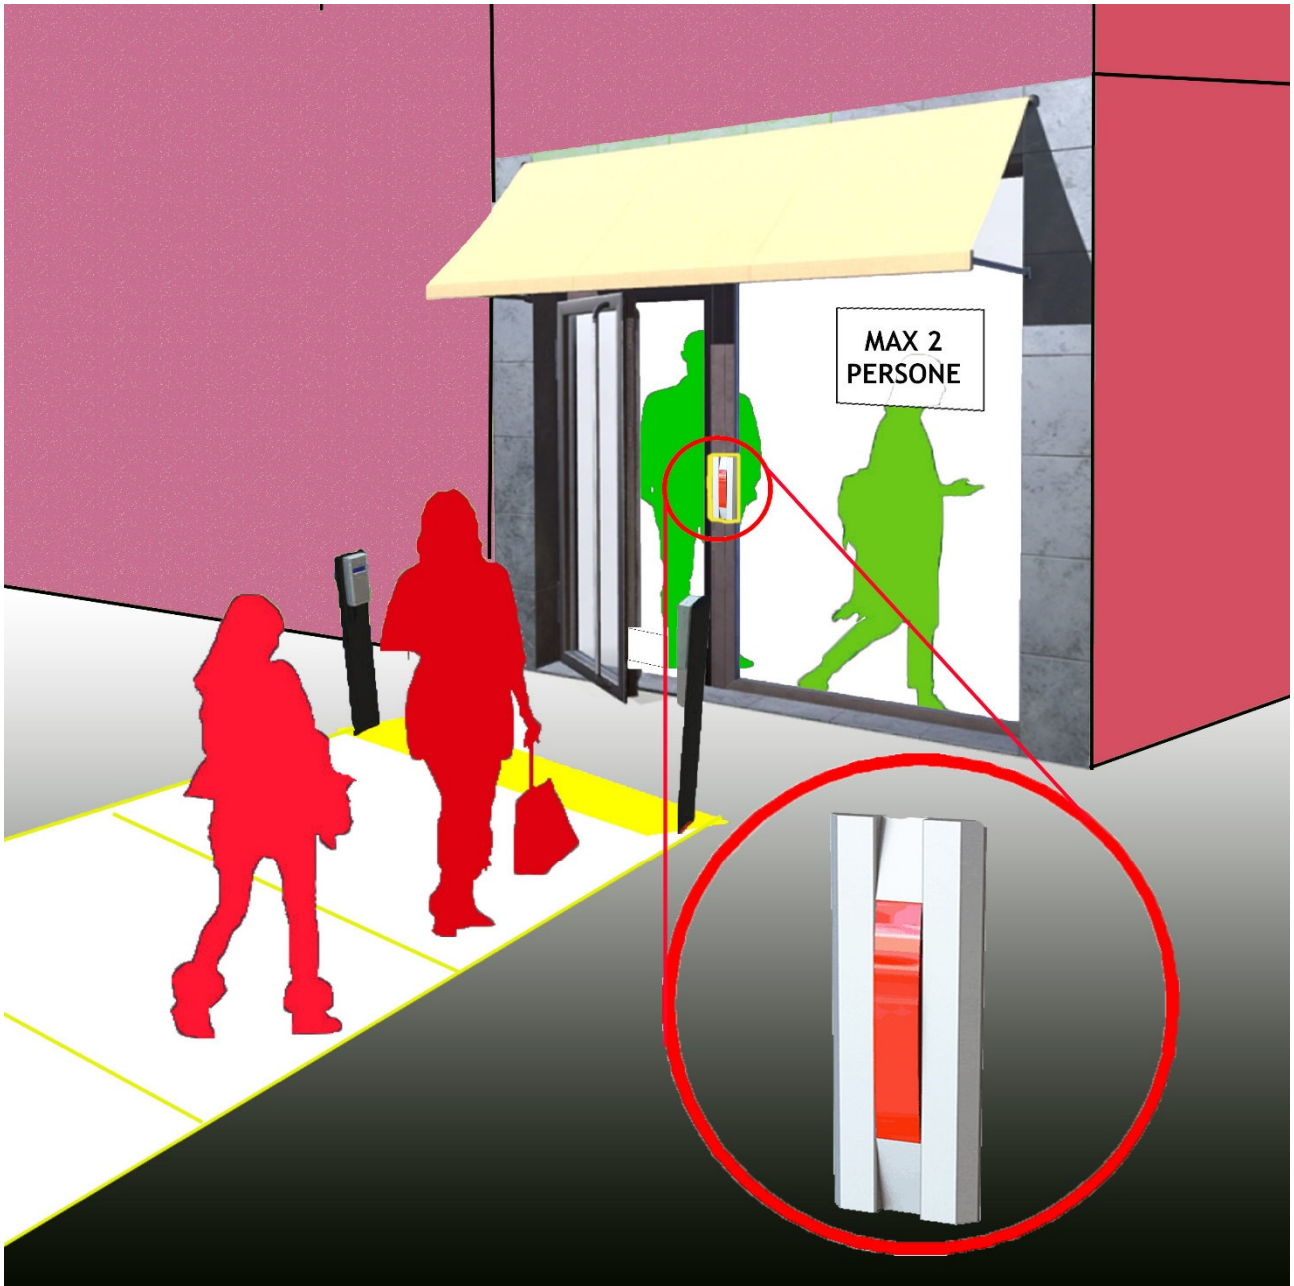

Rosso (oltre il limite stabilito)